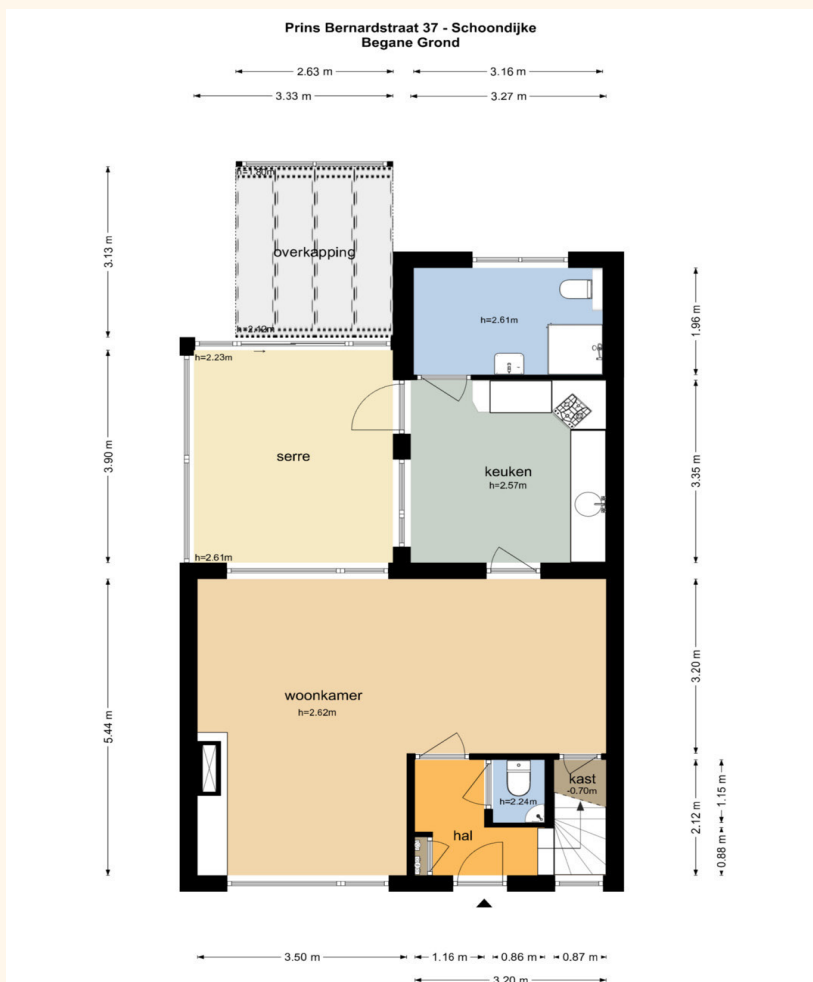

**Verhage
Lemahieu**

WONING IN SCHOONDIJKE MET VEEL LEEFRUIMTE EN TUIN

Prins Bernhardstraat 37,
4507 BD Schoon dijke

KENMERKEN

105,5 m² woonoppervlakte
244 m² perceeloppervlakte

- Bouwjaar 1954
- 3 slaapkamer
- 1 badkamer op begane grond
- Apart toilet
- Ruime woonkamer
- Serre en overkapping
- Losse schuur en berging
- Energielabel G

**Verhage
Lemahieu**

In een rustige woonstraat in het gemoedelijke Schoondijke bevindt zich deze fijne woning met een praktische indeling, verrassend veel leefruimte en een ruime tuin. De woning beschikt over een serre, overkapping en een losse schuur, waardoor binnen en buiten prettig in elkaar overlopen.