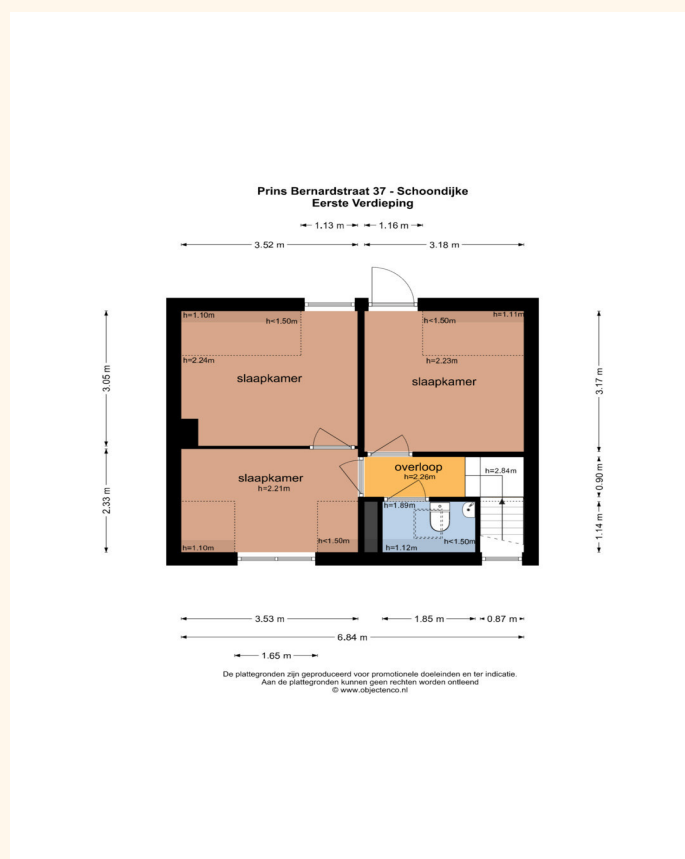

**Verhage
Lemahieu**

WONING IN SCHOONDIJKE MET VEEL LEEFRUIMTE EN TUIN

Prins Bernhardstraat 37,
4507 BD Schoon dijke

KENMERKEN

105,5 m² woonoppervlakte
244 m² perceeloppervlakte

- Bouwjaar 1954
- 3 slaapkamer
- 1 badkamer op begane grond
- Apart toilet
- Ruime woonkamer
- Serre en overkapping
- Losse schuur en berging
- Energielabel G

**Verhage
Lemahieu**

In een rustige woonstraat in het gemoedelijke Schoondijke bevindt zich deze fijne woning met een praktische indeling, verrassend veel leefruimte en een ruime tuin. De woning beschikt over een serre, overkapping en een losse schuur, waardoor binnen en buiten prettig in elkaar overlopen.