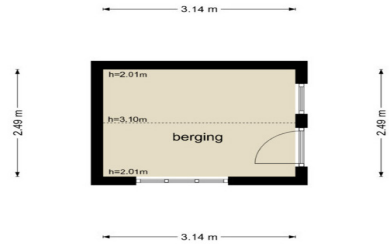

**Prins Bernardstraat 37 - Schoondijke
Berging**